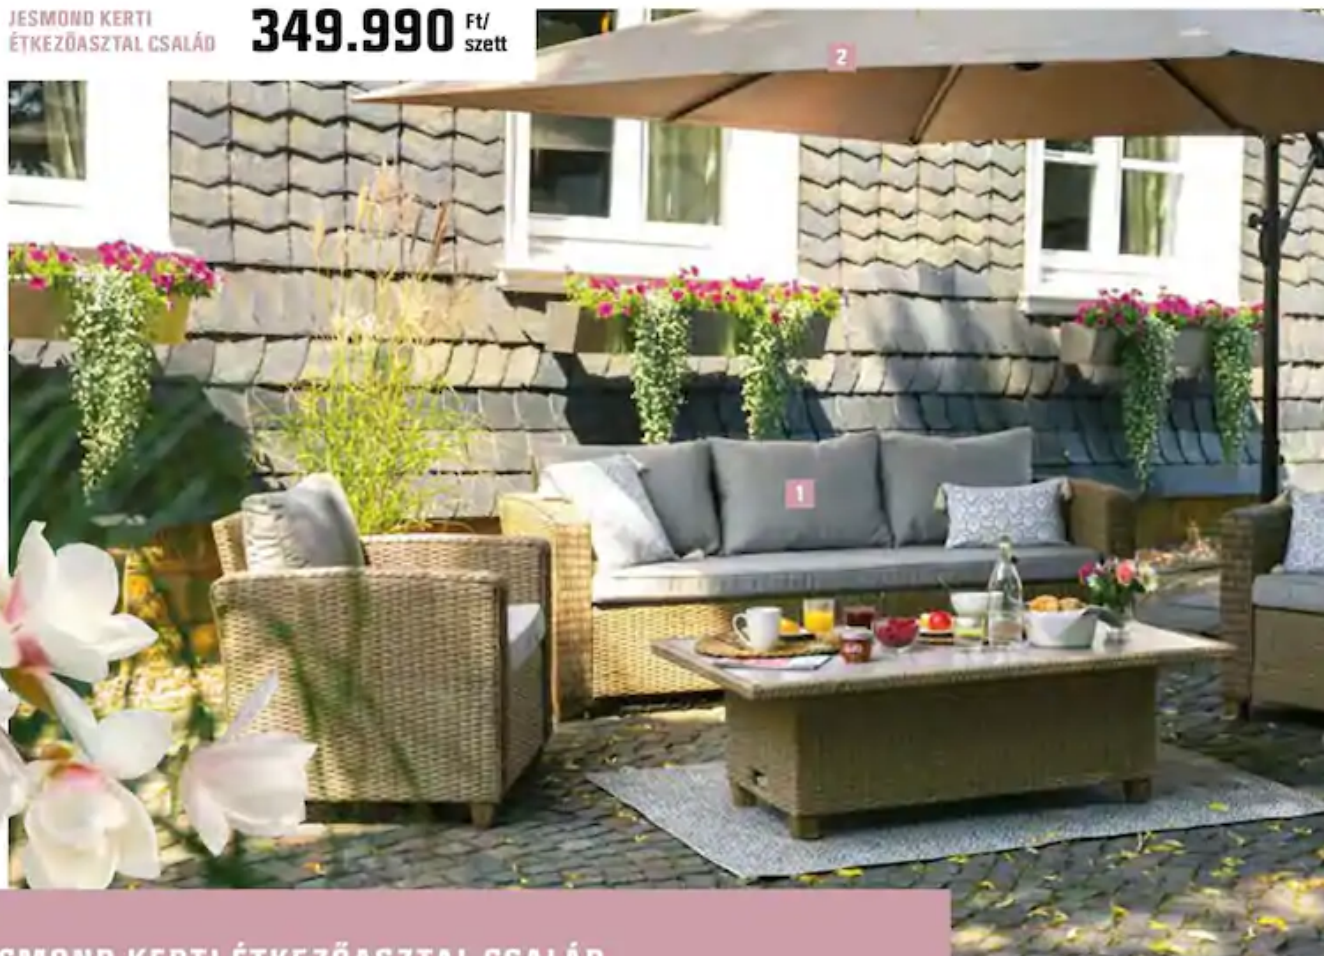

2 AZ 1-BEN

JESMOND KERTI
ÉTKEZŐASZTAL CSALÁD

349.990 Ft/
szett

JESMOND KERTI ÉTKEZŐASZTAL CSALÁD

A négy részes Jesmond kerti étkezőasztal család relaxálásra és kellemes időtöltésre invitál. Kiváló minőségű anyagokkal, kézzel szőtt polyrattannal és kényelmes design-nal nyugodj le.

A szett egy 3 személyes kanapéból és két fotelből áll párnákkal, valamint egy állítható magasságú asztalból hosszú élettartamú kerámiaüveg lappal.

MORENCI KERTI
ÉTKEZŐASZTAL CSALÁD

419