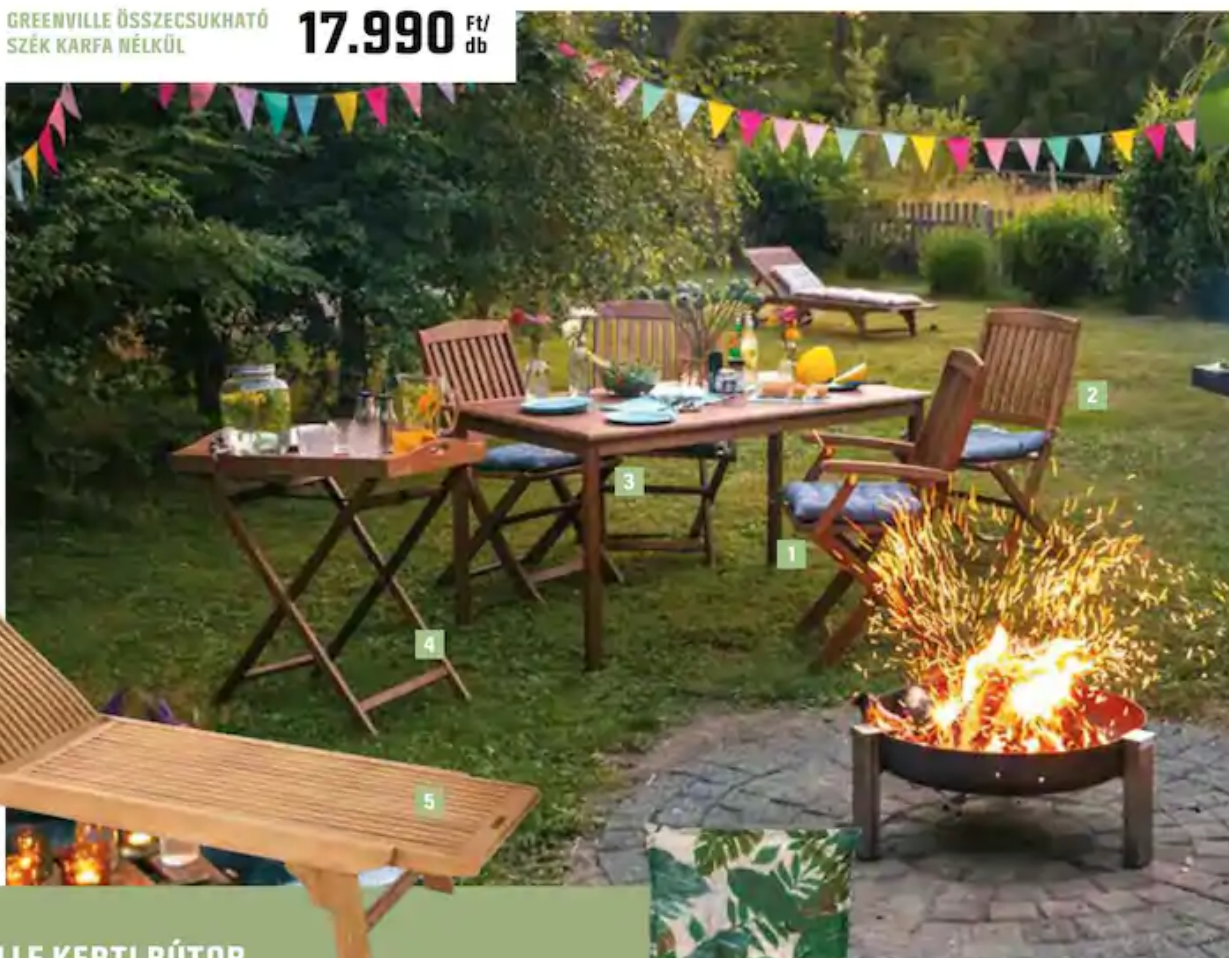

TISZTÁN TERMÉSZETES

GREENVILLE ÖSSZECSUKHATÓ
SZÉK KARFA NÉLKÜL

17.990 Ft/db

GREENVILLE KERTI BÚTOR

A Greenville sorozat ötvözi a modern megjelenést és a természetes vidéki bájt. Ideális hangulatos nyári pihenésre az erkélyen, a teraszon vagy a kertben. Anyaga FSC®-tanúsított eukaliptusz fa.

1. 1 Összecsukható szék karfával, Cikksz. 3031978 **19.990 Ft/db**
   2 Összecsukható szék karfa nélkül, Cikksz. 2966760 **17.990 Ft/db**
   3 Kerti asztal, H 140 x Sz 80 x Ma 74 cm, Cikksz. 2966737 **37.990 Ft/db**
   4 Tálalóasztal tálcával, H 70 x Sz 42 x Ma 72 cm, Cikksz. 2982692 **12.990 Ft/db**
   5 Napozóágy, Cikksz. 2966695 **39.990 Ft/db**
   6 Jaxon faszénttűzelésű grillkocsi, Cikksz. 4253951 **33.990 Ft/db**
   7 Langeoog háttámlás párna, dzsungel, Textilhuzat anyaga: pamut/poliészter, Cikksz. 4177192 **6299 Ft/db**