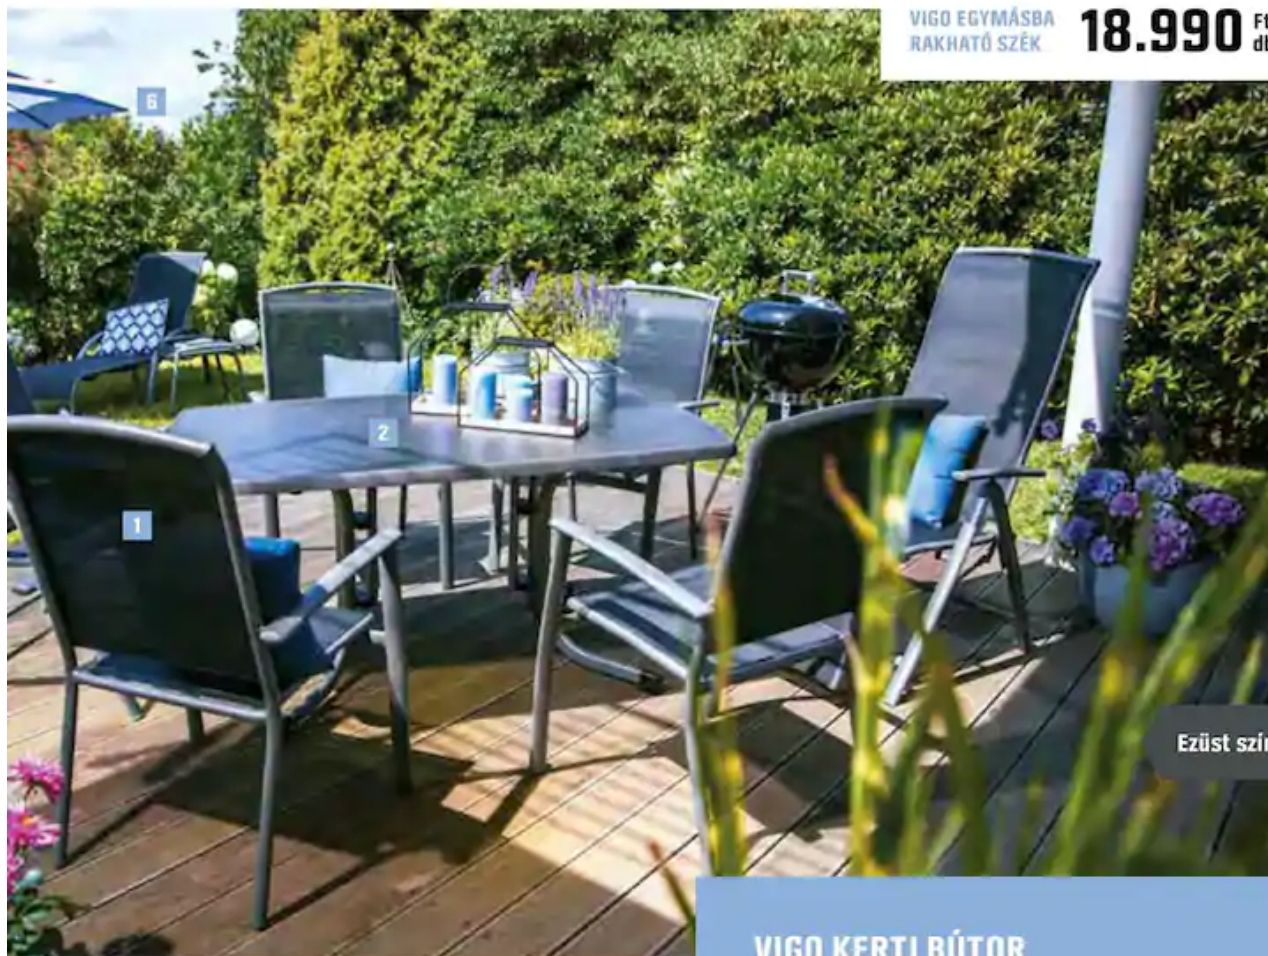

VIGO EGYMÁSBA
RAKTHATÓ SZÉK

18.990 Ft/
db

IGAZÁN KÖNNYŰ

Ezüst színben is kapható

VIGO KERTI BÚTOR

A Vigo kerti bútorok erős és könnyű alumíniumból készülnek, könnyen kezelhető húzattal, strapabíró fekete vagy ezüst textilszövetből. Mindent a kényelemért.

1 Egymásba rakható szék, fekete, Cikksz. 3990132 **18.990 Ft/db**
2 Boulevard összecukható asztal, szürke, H 150 x Sz 90 x Ma 71 cm, Cikksz. 3409208 **49.990 Ft/db** **3** Összecukható szék, fekete, Cikksz. 3175312 **24.990 Ft/db** **4** Napozóágy, fekete, Cikksz. 3999182 **35.990 Ft/db** **5** Hintaágy, fekete, Cikksz. 2534576 **69.990 Ft/db**
6 Honolulu napernyő, Ø 300 cm, Cikksz. 4138368 **21.990 Ft/db**
7 Jamestown Dexter gömbgrill, Cikksz. 3939782 **29.990 Ft/db**