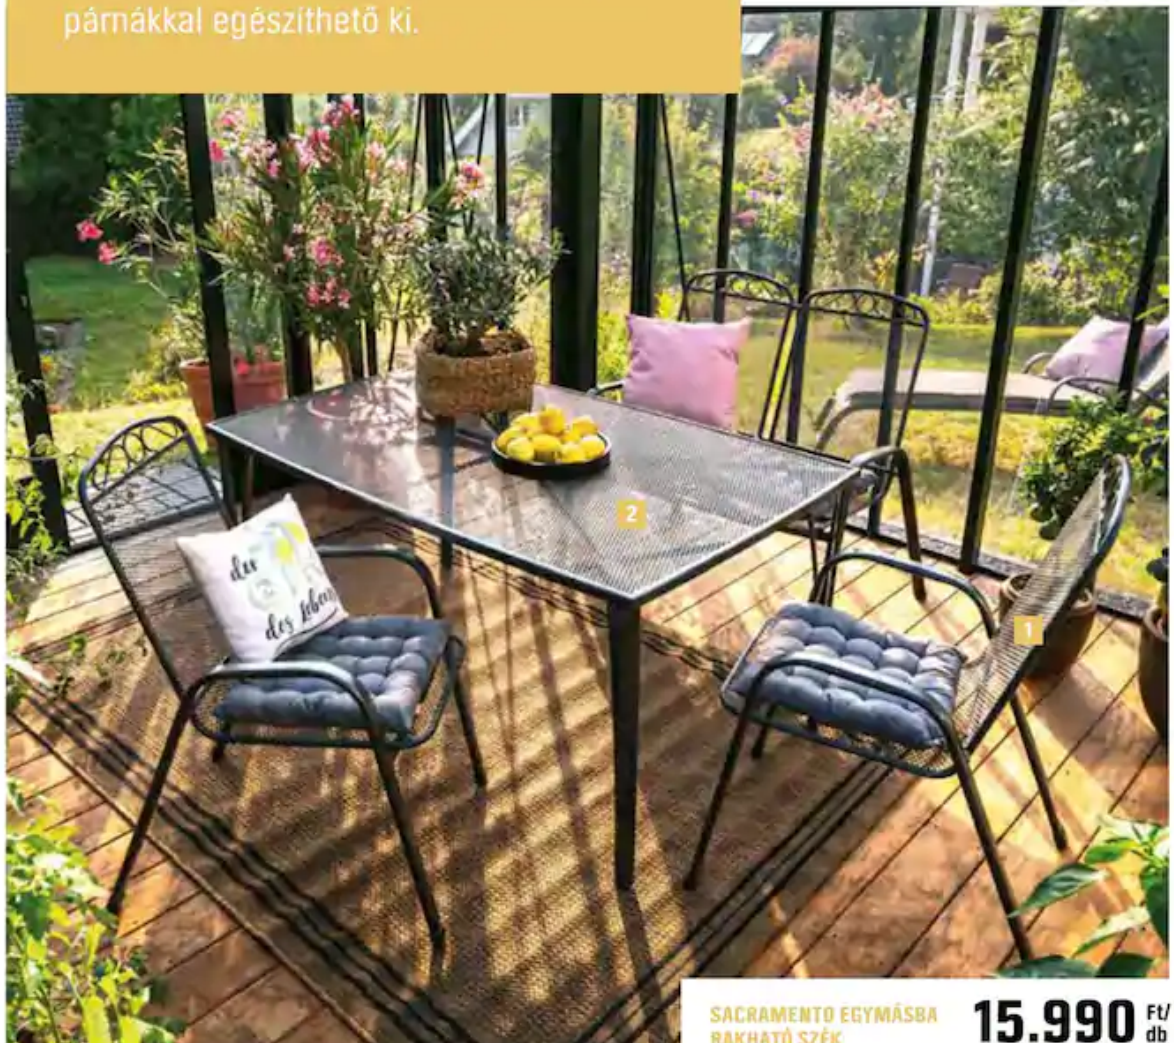

SACRAMENTO EGYMÁSBA
RAKHATÓ SZÉK

15.990 Ft/db