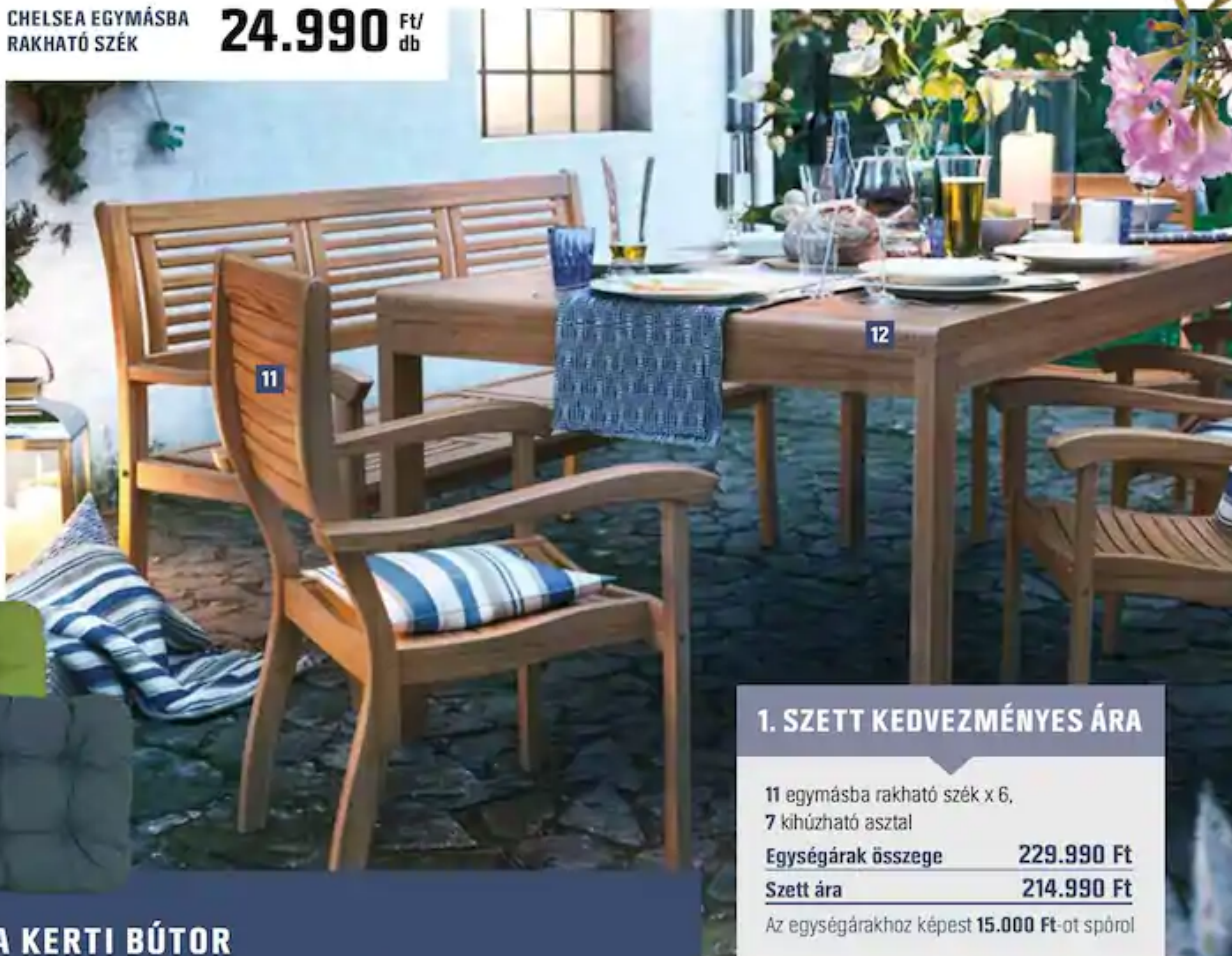

TISZTÁN TERMÉSZETES

CHELSEA EGYMÁSBA
RAKTHATÓ SZÉK

24.990 Ft/db

1. SZETT KEDVEZMÉNYES ÁRA

11 egymásba rakható szék x 6,
7 kihúzható asztal

Egységárak összege 229.990 Ft

Szett ára 214.990 Ft

Az egységárakhoz képest **15.000 Ft**-ot spórol

CHELSEA KERTI BÚTOR

A Chelsea ülögarnitúra és étkezőbútor család elbűvölő kialakítása vidéki angol hangulatot kölcsönöz kertjének. A bútorok időjárásálló és tartós FSC®-tanúsított eukaliptusz fából készülnek, és kellemes órákat garantálnak a teraszon.

2. SZETT KEDVEZMÉNYES ÁRA

1 összecukható szék x 2, 10 pad, 11 egymásba rakható szék x 2, 7 kihúzható asztal

Egységárak összege 242.940 Ft

Szett ára 228.990 Ft

Az egységárakhoz képest **13.950 Ft**-ot spórol