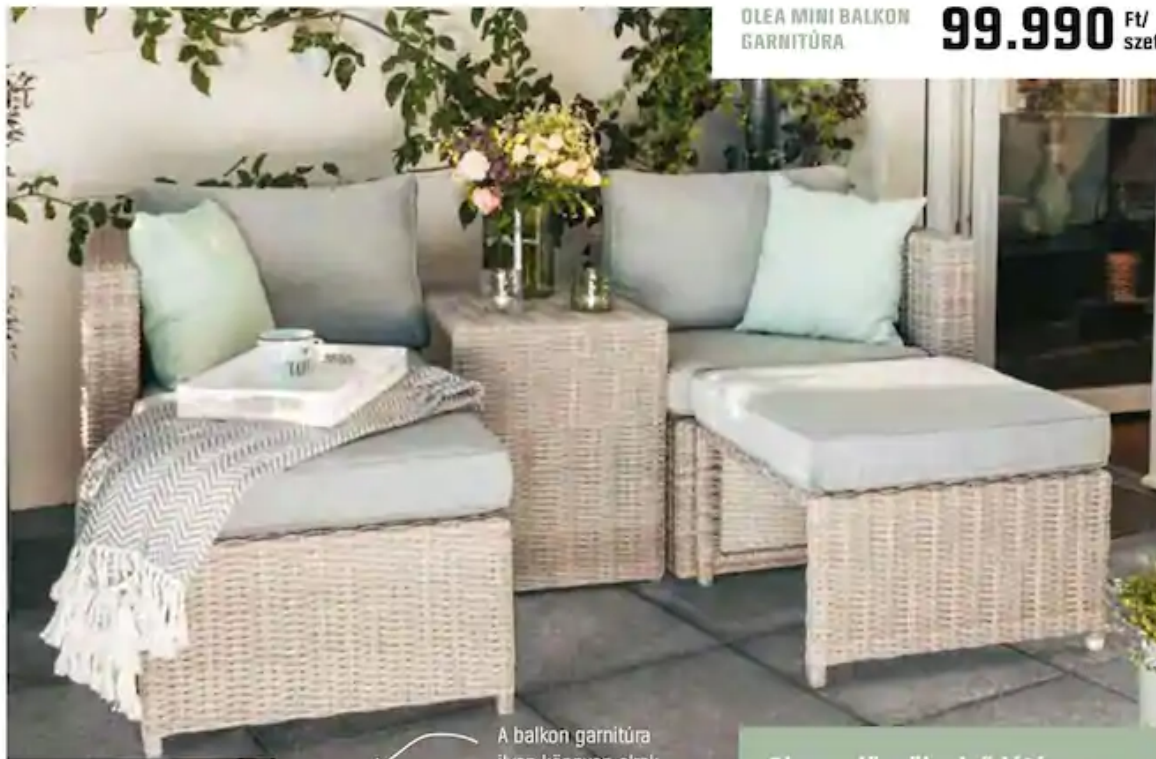

HELYTAKARÉKOSÁG AZ ERKÉLYEN

Olea MINI BALKON
GARNITÚRA

99.990 Ft/
szett

A balkon garnitúra
ilyen könnyen elrak-
tározható télire.

Olea - előnyök első látásra

- Egyszerű és helytakarékos az egymásba rakható elemeknek köszönhetően
- Ülécsoporttá és napágygá alakítható
- Sokféleképpen kombinálható