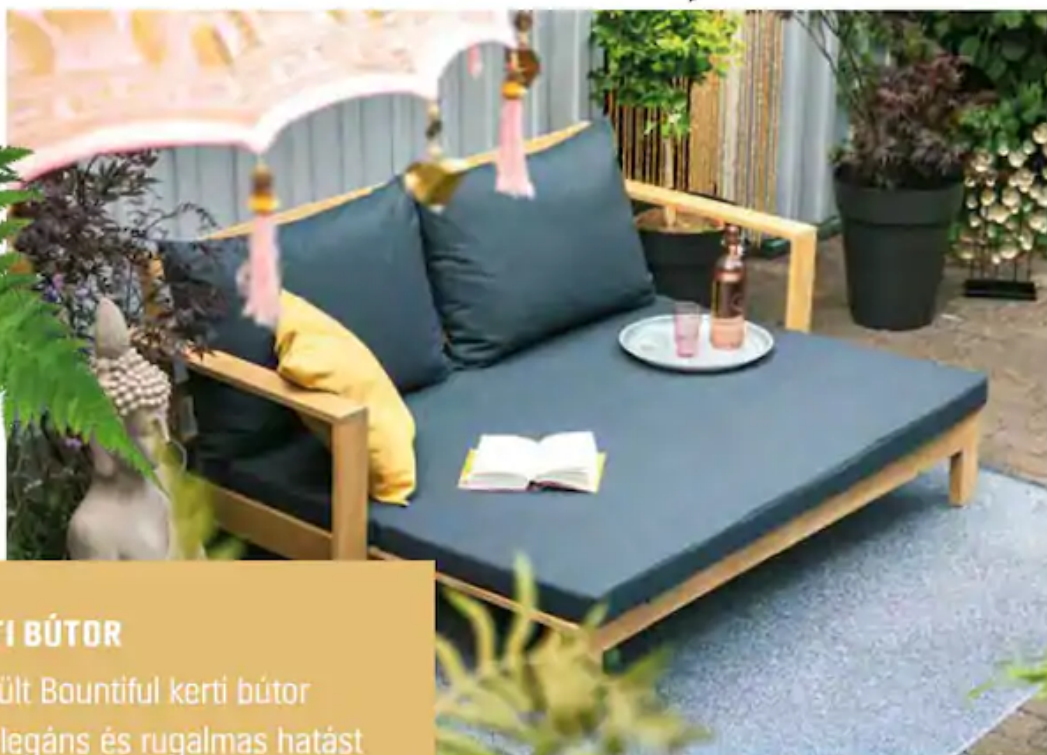

Pillanatok alatt kanapéból ágygá alakítható