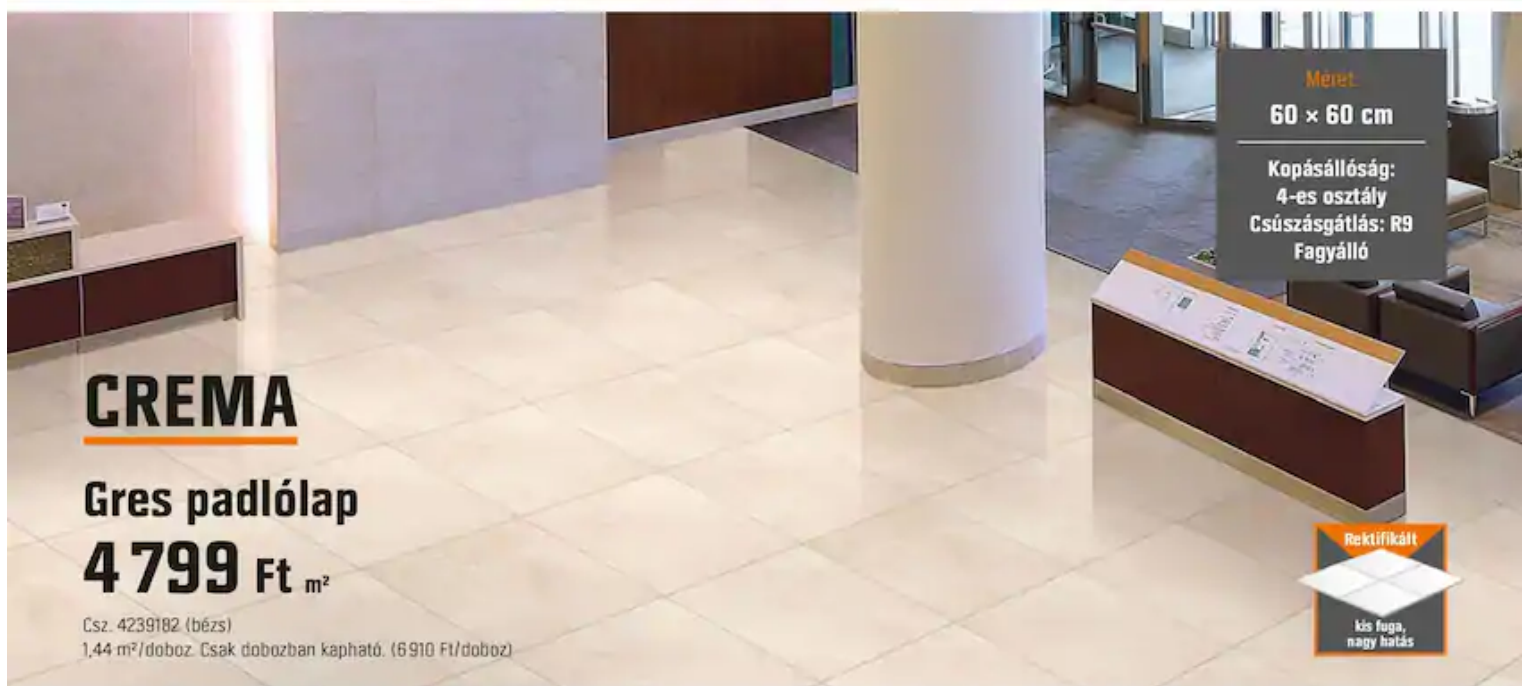

CREMA

Gres padlólap

4 799 Ft m²

Csz. 4239182 (bézs)

1,44 m²/doboz. Csak dobozban kapható. (6 910 Ft/doboz)

Méret:

60 × 60 cm

Kopásállóság:

4-es osztály

Csúszásgátlás: R9

Fagyálló

Rektifikált

kis fuga,
nagy hatás