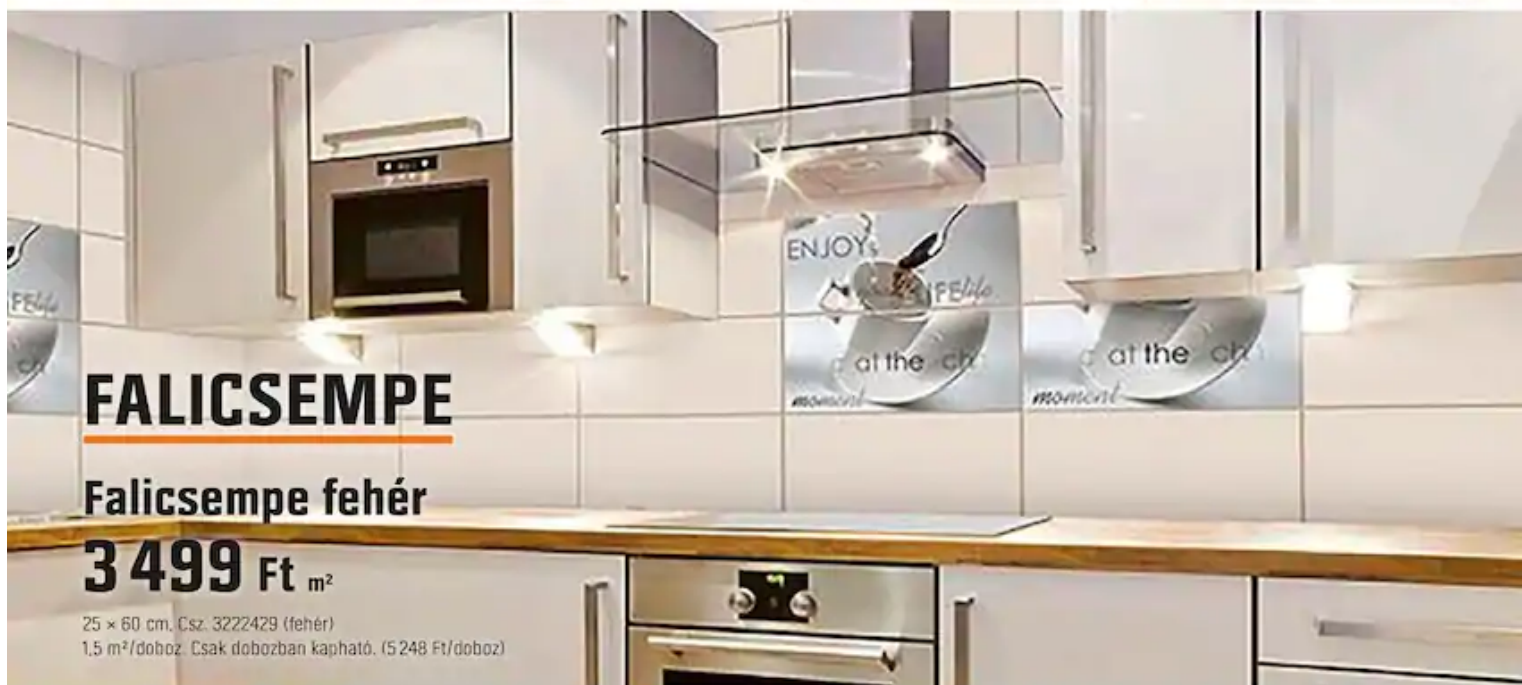

FALICSEMPE

Falicsempe fehér

3 499 Ft m²

25 × 60 cm, Csz. 3222429 (fehér)

1,5 m²/doboz. Csak dobozban kapható. (5 248 Ft/doboz)