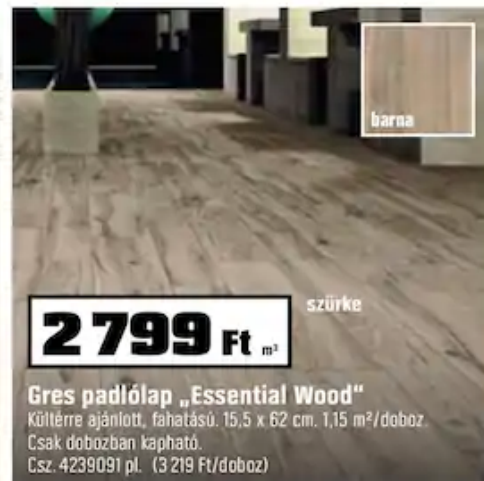

barna

2799 Ft m²

szürke

Gres padlólap „Essential Wood”

Kültérre ajánlott, fahatású. 15,5 x 62 cm, 1,15 m²/doboz. Csak dobozban kapható. Csz. 4239091 pl. (3 219 Ft/doboz)