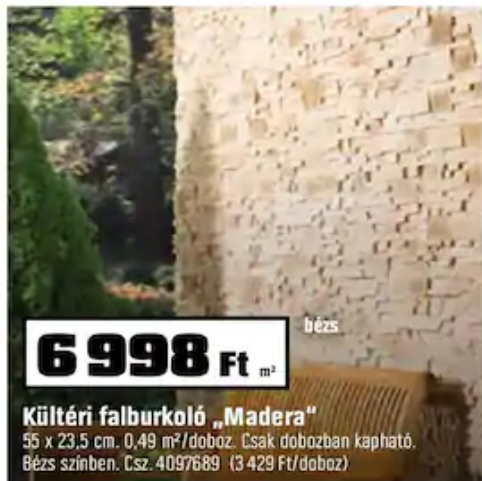

55 x 15 cm. 0,5 m²/doboz. Csak dobozban kapható. Barna színben.
Csz. 4095733 (3 999 Ft/doboz)

bézs-szürke

5 998 Ft m²

Kültéri falburkoló „Jura“

Kb. 38,5 x 10 cm. 0,46 m²/doboz. Csak dobozban kapható.
Bézs-szürke színben. Csz. 4095808 (2 759 Ft/doboz)