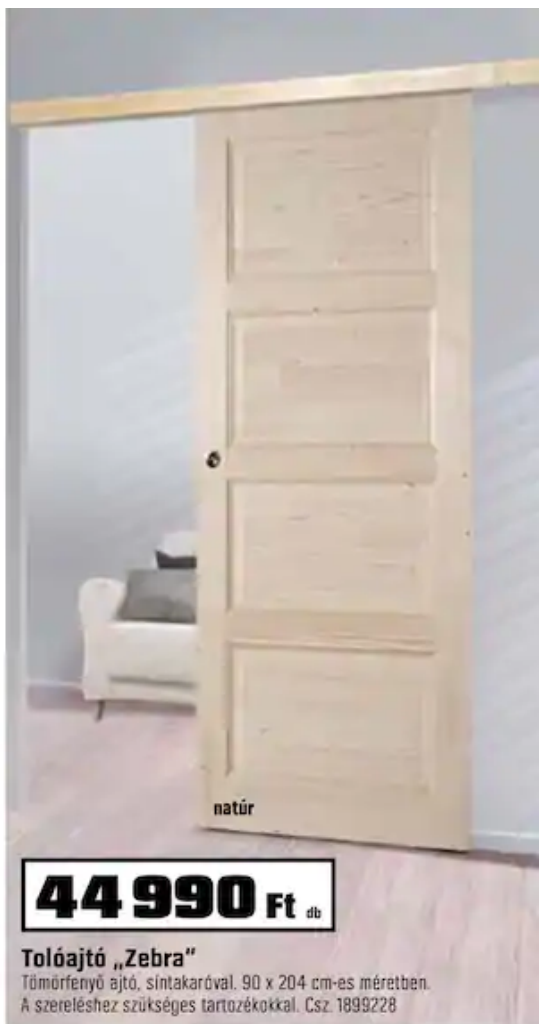

natúr

44 990 Ft db

Tolóajtó „Zebra”

Tömörfenyő ajtó, szintakaróval, 90 x 204 cm-es méretben. A szereléshez szükséges tartozékokkal. Csz. 1899228